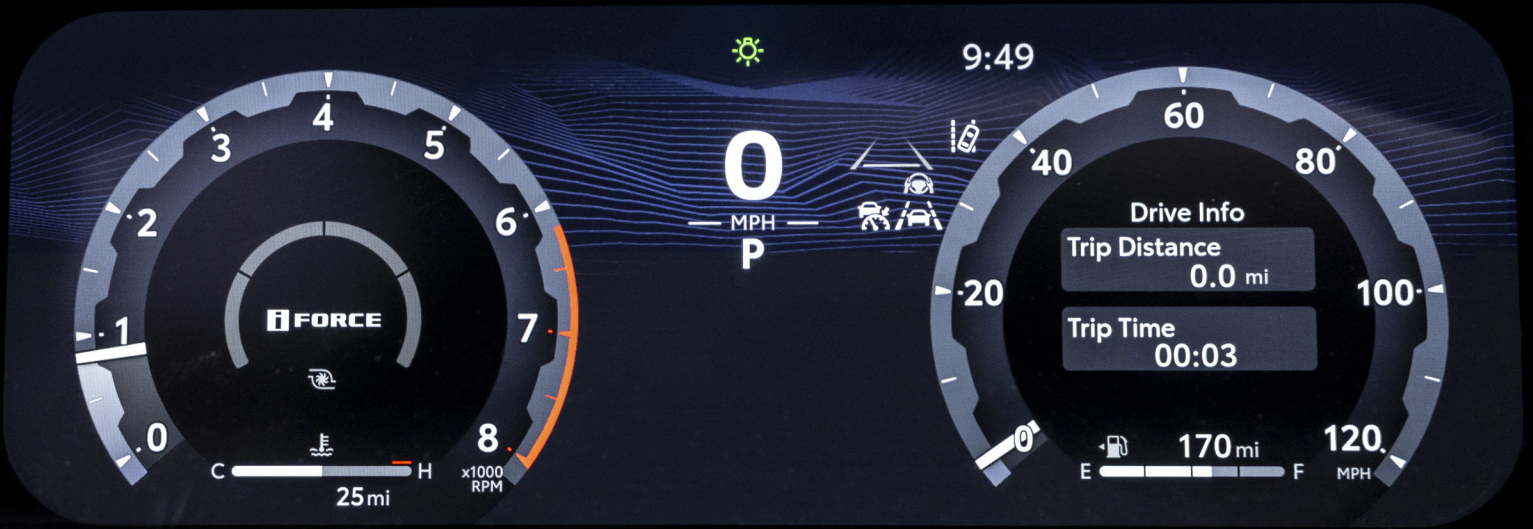

INTERIOR & MATERIALES

Tablero digital multifuncional

Materiales de alta calidad